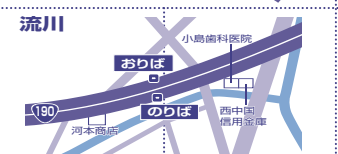

福岡・天神 → 宇部・山口

2024. 4. 1 改正

便名	※2号	4号
博多バスターミナル	17:25	19:30
福岡天神(天神南)	17:39	19:44
江の内	19:50	21:55
山陽小野田市役所前	19:56	22:01
流川	20:04	22:09
大学病院前	20:17	22:22
宇部新川 駅	20:21	22:26
ときわ公園入口	20:34	22:39
新山口 駅	21:00	23:05
維新公園前	21:17	23:22
湯田温泉通	21:23	23:28
山口 駅	21:30	23:35

運賃表

2024. 4. 1 改正

区間	片道普通運賃	早売2	
福岡天神(天神南) 博多バスターミナル	3,500円	繁忙日	2,800円
		閑散日	2,400円
山口駅 湯田温泉通 維新公園前 新山口駅	3,000円	繁忙日	2,600円
		閑散日	2,200円

※小児運賃は大人運賃の半額です。

※「身体障がい者手帳」「療育手帳」の「第1種」をお持ちの方はご本人と介護者が、「第2種」をお持ちの方はご本人が、それぞれ片道普通旅客運賃より5割引となります。また、被介護者旅客割引証、児童福祉法適用割引証をお持ちの方も、片道普通旅客運賃より5割引となります。(何れも「早売」との重複割引はありません)

※「早売2」は座席数限定です。指定できる座席位置には制限があり、ご利用日より「早売2」の設定が無い日もあります。また、乗車変更はできません。

任意保険:対人賠償無制限 運転者:1名乗務 実車距離及び所要時間(見込):往路 185km 4時間、復路186km 4時間5分
2号及び3号につきましては、土日祝及び繁忙日のみの運行となります。当社のホームページ又は電話予約センターで運行日をご確認ください。

のりば