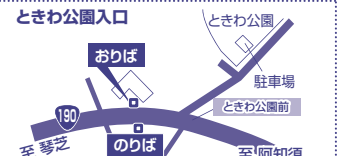

運賃表

2024. 4. 1 改正

区間	片道普通運賃	早売2	
福岡天神(天神南) 博多バスターミナル	3,500円	繁忙日	2,800円
		閑散日	2,400円
山口駅 湯田温泉通 維新公園前 新山口駅	3,000円	繁忙日	2,600円
		閑散日	2,200円

※小児運賃は大人運賃の半額です。

※「身体障がい者手帳」「療育手帳」の「第1種」をお持ちの方はご本人と介護者が、「第2種」をお持ちの方はご本人が、それぞれ片道普通旅客運賃より5割引となります。また、被介護者旅客割引証、児童福祉法適用割引証をお持ちの方も、片道普通旅客運賃より5割引となります。(何れも「早売」との重複割引はありません)

※「早売2」は座席数限定です。指定できる座席位置には制限があり、ご利用日より「早売2」の設定が無い日もあります。また、乗車変更はできません。

任意保険:対人賠償無制限 運転者:1名乗務 実車距離及び所要時間(見込):往路 185km 4時間、復路186km 4時間5分
2号及び3号につきましては、土日祝及び繁忙日のみの運行となります。当社のホームページ又は電話予約センターで運行日をご確認ください。

のりば