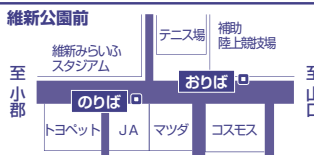

福岡・天神 → 宇部・山口

2024. 4. 1 改正

便名	※2号	4号
博多バスターミナル	17:25	19:30
福岡天神(天神南)	17:39	19:44
江の内	19:50	21:55
山陽小野田市役所前	19:56	22:01
流川	20:04	22:09
大学病院前	20:17	22:22
宇部新川 駅	20:21	22:26
ときわ公園入口	20:34	22:39
新山口 駅	21:00	23:05
維新公園前	21:17	23:22
湯田温泉通	21:23	23:28
山口 駅	21:30	23:35

運賃表

2024. 4. 1 改正

区間	片道普通運賃	早売2	
福岡天神(天神南) 博多バスターミナル	3,500円	繁忙日	2,800円
		閑散日	2,400円
山口駅 湯田温泉通 維新公園前 新山口駅	3,000円	繁忙日	2,600円
		閑散日	2,200円

※小児運賃は大人運賃の半額です。

※「身体障がい者手帳」「療育手帳」の「第1種」をお持ちの方はご本人と介護者が、「第2種」をお持ちの方はご本人が、それぞれ片道普通旅客運賃より5割引となります。また、被介護者旅客割引証、児童福祉法適用割引証をお持ちの方も、片道普通旅客運賃より5割引となります。(何れも「早売」との重複割引はありません)

※「早売2」は座席数限定です。指定できる座席位置には制限があり、ご利用日より「早売2」の設定が無い日もあります。また、乗車変更はできません。

任意保険:対人賠償無制限 運転者:1名乗務 実車距離及び所要時間(見込):往路 185km 4時間、復路186km 4時間5分
2号及び3号につきましては、土日祝及び繁忙日のみの運行となります。当社のホームページ又は電話予約センターで運行日をご確認ください。

のりば