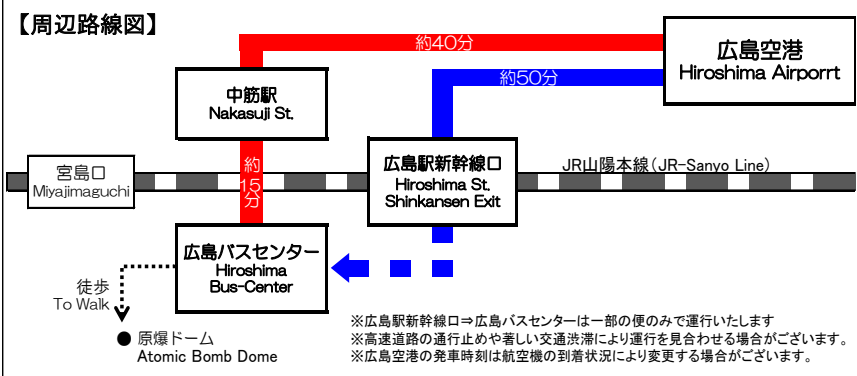

※平和大通り線は当面の間、引き続き運休いたします。

【ご乗車方法】

- ◆現金のお客さまは券売機にて乗車券をお買い求めください。
- ◆各種クレジットカード、交通系ICカードでもご乗車いただけます。ご乗車時にバス乗務員へお伝えください。乗車券は不要です。

PASPY

ご利用いただけます

IC cards that can be used

タッチ決済 OK

Tap to ride

【お座席等について】

バス車内では、無料公衆無線LANサービスがご利用可能です。

広島空港リムジンバスは全車、同一車体色の車両で運行しております。広島電鉄・広島バス・広島交通・芸陽バス・JRバス中国の5社による共同運行です。※車両整備等により各社固有の車両で運行する場合がございます。

全席自由席です。(ご予約席はございません)

※車いすをご利用のお客様を除きます。

《運行状況・お忘れ物のお問合せ》
 広島電鉄株式会社 ひろでんコールセンター
 電話 0570-550700