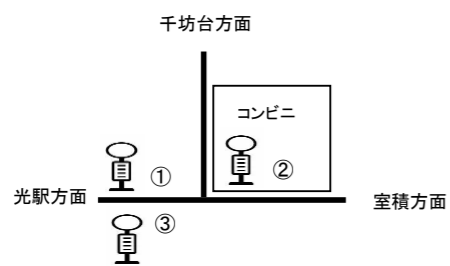

【西新開停留所位置図】