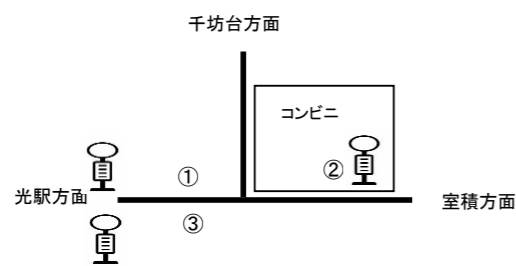

【西新開停留所位置図】

【室積停留所位置】

【凡例】

快速：快速便の停車停留所は、光駅、島田市、光市役所前、光警察署前、室積、室積公園口です。

学休：学校休校日（春・夏・冬休み）は運休となります（運休日は当社ホームページまたは、お客様センターへお問い合わせ下さい）。

●室積停留所（上り）は、室積公園口行き及びかんぼの宿光行き（室積行き）などの行先によって停留所の位置が異なりますのでご注意ください。

●交通渋滞のため遅れが生じることもありますのでご了承下さい。