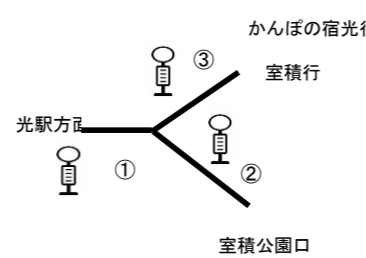

【西新開停留所位置図】

【室積停留所位置】

【凡例】

快速：快速便の停車停留所は、光駅、島田市、光市役所前、光警察署前、室積、室積公園口です。

学休：学校休校日（春・夏・冬休み）は運休となります（運休日は当社ホームページまたは、お客様センターへお問い合わせ下さい）。

●室積停留所（上り）は、室積公園口行き及びかんぼの宿光行き（室積行き）などの行先によって停留所の位置が異なりますのでご注意ください。

●交通渋滞のため遅れが生じることもありますのでご了承下さい。