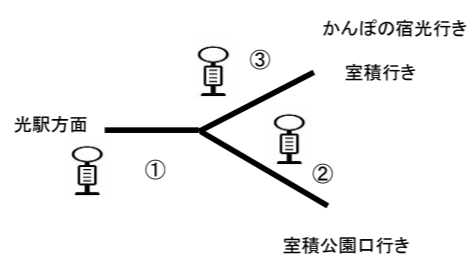

【室積停留所位置図】

【凡例】

快速：快速便の停車停留所は、光駅、島田市、光市役所前、光警察署前、室積、室積公園口です。

学休：学校休校日（春・夏・冬休み）は運休となります（運休日は当社ホームページまたは、お客様センターへお問い合わせ下さい）。

●室積停留所（上り）は、室積公園口行き及びかんぽの宿光行き（室積行き）などの行先によって停留所の位置が異なりますのでご注意ください。

●交通渋滞のため遅れが生じることもありますのでご了承下さい。

●上記記載箇所以外の停留所通過予定時刻については中国ジェイアールバスお客様センターまでお問い合わせください。

●通勤・通学定期券は中国ジェイアールバス周防営業所で販売しております。

住所：山口県光市虹ヶ浜1-7-26 営業時間：9：00～17：30 年中無休

【お問い合わせ先】

中国ジェイアールバスお客様センター TEL 0570-010-666