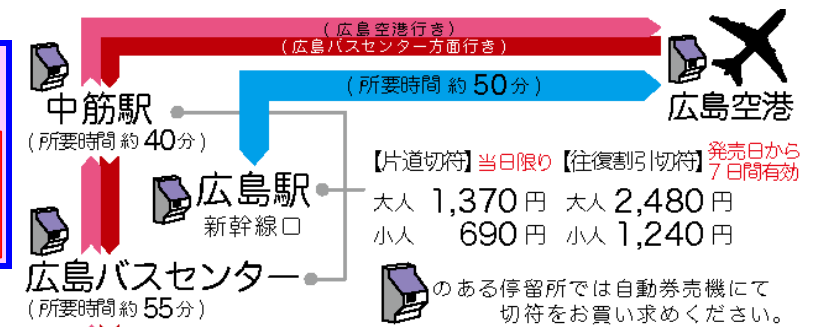

広島バスセンター  
23:35着

広島空港22:30発は  
広島駅新幹線口を經由し、  
広島バスセンターまで運行します  
◀中筋駅は經由しません▶

## 平和大通り 広島バスセンター アストラムライン 中筋駅 広島空港

PEACE BLVD Hiroshima Bus Center Nakasuji Sta. 広島空港

広島空港行き			広島バスセンター平和大通り行き		
広島バスセンター ②番ホーム	アストラム 中筋駅 ①番ホーム	広島空港 降車ホーム	広島空港 ①番ホーム	アストラム 中筋駅 降車ホーム	広島 バスセンター 降車ホーム
5:55	6:10	6:50	8:40	9:20	9:35
6:05	6:20	7:00	8:50	9:30	9:45
6:50	7:05	7:45	(田中町10:02着)		
7:20	7:35	8:15	10:05	10:45	11:00
(田中町7:17発)			10:25	11:05	11:20
7:35	7:50	8:30	10:35	11:15	11:30
8:15	8:30	9:10	11:05	11:45	12:00
(田中町8:27発)			11:30	12:10	12:25
8:45	9:00	9:40	11:40	12:20	12:35
9:25	9:40	10:20	(田中町12:52着)		
(田中町9:27発)			12:45	13:25	13:40
9:45	10:00	10:40	12:55	13:35	13:50
10:15	10:30	11:10	13:20	14:00	14:15
10:45	11:00	11:40	13:45	14:25	14:40
11:15	11:30	12:10	15:05	15:45	16:00
11:45	12:00	12:40	15:15	15:55	16:10
12:45	13:00	13:40	(田中町16:27着)		
13:15	13:30	14:10	16:30	17:10	17:25
13:45	14:00	14:40	16:40	17:20	17:35
14:15	14:30	15:10	(田中町17:52着)		
14:45	15:00	15:40	16:50	17:30	17:45
15:15	15:30	16:10	17:40	18:20	18:35
15:45	16:00	16:40	18:00	18:40	18:55
16:15	16:30	17:10	18:50	19:30	19:45
16:45	17:00	17:40	19:00	19:40	19:55
17:15	17:30	18:10	19:25	20:05	20:20
17:48	18:03	18:43	19:35	20:15	20:30
18:15	18:30	19:10	(田中町20:47着)		
18:58	19:13	19:53	20:15	20:55	21:10
19:35	19:50	20:30	21:15	21:55	22:10
19:55	20:10	20:50	21:25	22:05	22:20
			21:35	22:15	22:30
			21:45	22:25	22:40
			22:15	22:55	23:10

凡例 (田中町9:27発)  
…平和大通り発着便です。

広島空港行きは、  
田中町→並木通り入口→白神社前→広島バスセンター→中筋駅の順に停車します。  
広島空港発は、  
中筋駅→広島バスセンター→白神社前→並木通り入口→田中町の順に停車します。

平和大通り

白神社前 大人 1,570円 小人 790円  
並木通り入口  
田中町

バス車内では、  
無料公衆無線LAN  
サービスが

広島空港リムジンバスは  
全車、同一車体色の車両で運行しております。  
広島電鉄・広島バス・広島交通・芸陽バス・中国 JR バスの  
5社による共同運行です。  
※車両整備等により各社固有の車両で運行する場合がございます。  
全席自由席です(予約席はございません)