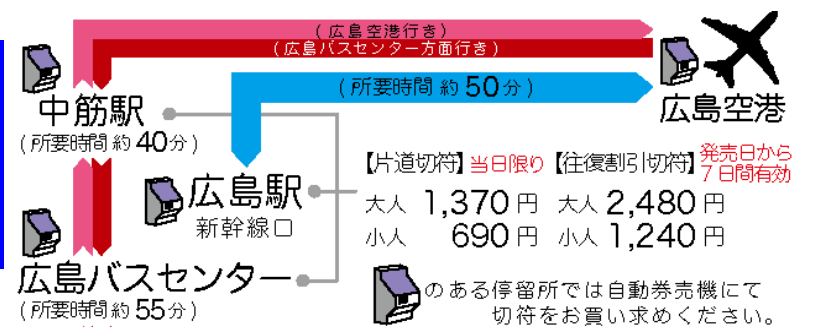

広島バスセンター
23:35着

広島空港22:30発は
広島駅新幹線口を經由し、
広島バスセンターまで運行します
◀中筋駅は經由しません▶

平和大通り 広島バスセンター アストラムライン 中筋駅 広島空港

PEACE BLVD Hiroshima Bus Center Nakasuji Sta. 広島空港

広島空港行き			広島バスセンター平和大通り行き		
広島バスセンター ②番ホーム	アストラム 中筋駅 ①番ホーム	広島空港 降車ホーム	広島空港 ①番ホーム	アストラム 中筋駅 降車ホーム	広島 バスセンター 降車ホーム
5:55	6:10	6:50	8:40	9:20	9:35
6:05	6:20	7:00	8:50	9:30	9:45
6:50	7:05	7:45	(田中町10:02着)		
7:20	7:35	8:15	10:00	10:40	10:55
(田中町7:17発)			10:15	10:55	11:10
7:35	7:50	8:30	10:30	11:10	11:25
8:15	8:30	9:10	11:05	11:45	12:00
(田中町8:27発)			11:30	12:10	12:25
8:45	9:00	9:40	11:40	12:20	12:35
9:25	9:40	10:20	(田中町12:52着)		
(田中町9:27発)			12:30	13:10	13:25
9:45	10:00	10:40	12:55	13:35	13:50
10:15	10:30	11:10	13:40	14:20	14:35
10:45	11:00	11:40	14:05	14:45	15:00
11:15	11:30	12:10	14:55	15:35	15:50
11:45	12:00	12:40	15:05	15:45	16:00
12:45	13:00	13:40	15:15	15:55	16:10
13:15	13:30	14:10	(田中町16:27着)		
13:45	14:00	14:40	16:20	17:00	17:15
14:15	14:30	15:10	16:30	17:10	17:25
14:45	15:00	15:40	(田中町17:42着)		
15:15	15:30	16:10	16:40	17:20	17:35
15:45	16:00	16:40	17:30	18:10	18:25
16:15	16:30	17:10	17:50	18:30	18:45
16:45	17:00	17:40	18:45	19:25	19:40
17:15	17:30	18:10	19:00	19:40	19:55
17:45	18:00	18:40	19:15	19:55	20:10
18:15	18:30	19:10	19:25	20:05	20:20
18:45	19:00	19:40	(田中町20:37着)		
19:35	19:50	20:30	20:00	20:40	20:55
19:55	20:10	20:50	21:10	21:50	22:05
			21:20	22:00	22:15
			21:30	22:10	22:25
			21:40	22:20	22:35
			22:15	22:55	23:10

凡例 (田中町9:27発)
…平和大通り発着便です。

広島空港行きは、
田中町→並木通り入口→白神社前→広島バスセンター→中筋駅の順に停車します。
広島空港発は、
中筋駅→広島バスセンター→白神社前→並木通り入口→田中町の順に停車します。

【片道切符】当日限り 【往復割引切符】発売日から7日間有効

大人 1,370円 大人 2,480円
小人 690円 小人 1,240円

【片道】
大人 1,570円
小人 790円