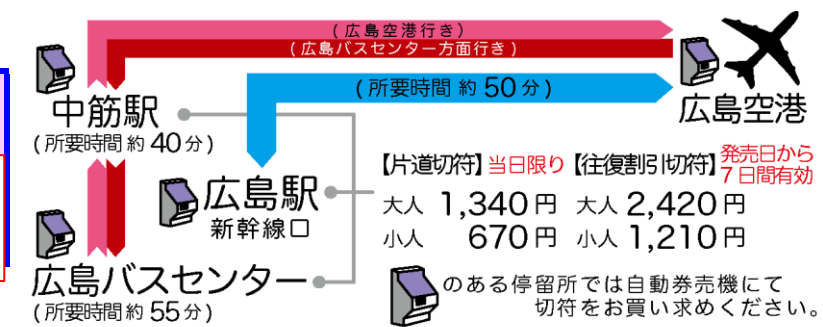

広島空港22:30発は
広島駅新幹線口を經由し、
広島バスセンターまで運行します

平和大通り 広島バスセンター アストラムライン 中筋駅

PEACE BLVD Hiroshima Bus Center Nakasuji Sta. 広島空港

広島空港行き			広島バスセンター 平和大通り行き		
広島バスセンター ②番ホーム	アストラム 中筋駅 ①番ホーム	広島空港 降車ホーム	広島空港 ①番ホーム	アストラム 中筋駅 降車ホーム	広島 バスセンター 降車ホーム
5:55	6:10	6:50	8:30	9:10	9:25
6:05	6:20	7:00	8:45	9:25	9:40
6:50	7:05	7:45	(田中町9:57着)		
7:20	7:35	8:15	10:00	10:40	10:55
(田中町7:17発)			10:15	10:55	11:10
7:35	7:50	8:30	10:25	11:05	11:20
8:15	8:30	9:10	11:05	11:45	12:00
(田中町8:27発)			11:25	12:05	12:20
8:45	9:00	9:40	11:35	12:15	12:30
9:25	9:40	10:20	(田中町12:47着)		
(田中町9:27発)			12:30	13:10	13:25
9:45	10:00	10:40	12:50	13:30	13:45
10:15	10:30	11:10	13:40	14:20	14:35
10:45	11:00	11:40	14:05	14:45	15:00
11:15	11:30	12:10	14:55	15:35	15:50
11:45	12:00	12:40	15:05	15:45	16:00
12:45	13:00	13:40	15:15	15:55	16:10
13:15	13:30	14:10	(田中町16:27着)		
13:45	14:00	14:40	16:20	17:00	17:15
14:15	14:30	15:10	16:30	17:10	17:25
14:45	15:00	15:40	(田中町17:42着)		
15:15	15:30	16:10	16:40	17:20	17:35
15:45	16:00	16:40	17:25	18:05	18:20
16:15	16:30	17:10	17:45	18:25	18:40
16:45	17:00	17:40	18:45	19:25	19:40
17:15	17:30	18:10	19:00	19:40	19:55
17:45	18:00	18:40	19:15	19:55	20:10
18:15	18:30	19:10	19:25	20:05	20:20
18:45	19:00	19:40	(田中町20:37着)		
19:35	19:50	20:30	20:00	20:40	20:55
19:55	20:10	20:50	21:10	21:50	22:05
			21:20	22:00	22:15
			21:30	22:10	22:25
			21:40	22:20	22:35
			22:15	22:55	23:10

凡例 (田中町9:27発)
…平和大通り発着便です。

広島空港行きは、
田中町→並木通り入口→白神社前→広島バスセンター→中筋駅の順に停車します。
広島空港発は、
中筋駅→広島バスセンター→白神社前→並木通り入口→田中町の順に停車します。

広島空港リムジンバスは
全車、同一車体色の車両で運行しております。
広島電鉄・広島バス・広島交通・芸陽バス・中国JRバスの
5社による共同運行です。
※車両整備等により各社固有の車両で運行する場合もございます。
全席自由席です(予約席はございません)

平和大通り
並木通り入口
白神社前
小町
田中町

【片道】
大人 1,540円
小人 770円

運行情報メールの配信サービス開始しました!
QRコード又は<http://m.hiroden.co.jp/bs/u/ap.html>

《運行状況・お忘れ物等のお問合せ》
広島電鉄株式会社 広島北営業課
電話 (082)231-5171
<http://www.hiroden.co.jp/>