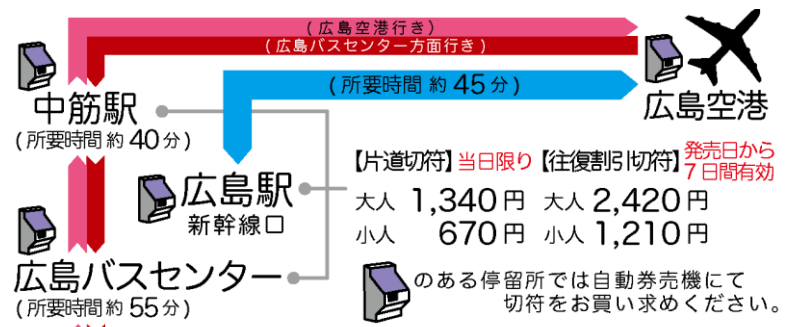

広島空港22:15発は
広島駅新幹線口を經由し、
広島バスセンターまで運行します
《中筋駅は經由しません》

広島バスセンター
23:15着

平和大通り 広島バスセンター アストラムライン 中筋駅 広島空港

PEACE BLVD Hiroshima Bus Center Nakasuji Sta. 広島空港

広島空港行き			広島バスセンター行き		
広島バスセンター ②番ホーム	アストラム 中筋駅 ①番ホーム	広島空港 降車ホーム	広島バスセンター ①番ホーム	アストラム 中筋駅 降車ホーム	広島 バスセンター 降車ホーム
5:55	6:10	6:50	8:40	9:18	9:31
6:05	6:20	7:00	8:50	9:28	9:41
6:50	7:05	7:45	(田中町9:58着)		
7:20	7:35	8:15	9:00	9:38	9:51
(田中町7:17発)			10:00	10:38	10:51
7:35	7:50	8:30	10:15	10:53	11:06
8:15	8:30	9:10	10:25	11:03	11:16
(田中町8:27発)			11:00	11:38	11:51
8:45	9:00	9:40	11:10	11:48	12:01
9:25	9:40	10:20	11:20	11:58	12:11
(田中町9:27発)			11:35	12:13	12:26
9:45	10:00	10:40	(田中町12:43着)		
10:15	10:30	11:10	12:30	13:08	13:21
10:45	11:00	11:40	12:40	13:18	13:31
11:15	11:30	12:10	12:50	13:28	13:41
11:45	12:00	12:40	14:10	14:48	15:01
12:45	13:00	13:40	15:00	15:38	15:51
13:15	13:30	14:10	15:10	15:48	16:01
13:45	14:00	14:40	15:20	15:58	16:11
14:15	14:30	15:10	(田中町16:28着)		
14:45	15:00	15:40	16:25	17:03	17:16
15:15	15:30	16:10	16:35	17:13	17:26
15:45	16:00	16:40	16:45	17:23	17:36
16:15	16:30	17:10	(田中町17:53着)		
16:45	17:00	17:40	17:30	18:08	18:21
17:15	17:30	18:10	17:55	18:33	18:46
17:35	17:50	18:30	19:00	19:38	19:51
17:55	18:10	18:50	19:10	19:48	20:01
18:35	18:50	19:30	19:20	19:58	20:11
19:15	19:30	20:10	(田中町20:28着)		
19:35	19:50	20:30	20:15	20:53	21:06
19:58	20:13	20:53	20:55	21:33	21:46
			21:15	21:53	22:06
			21:25	22:03	22:16
			21:35	22:13	22:26
			22:10	22:48	23:01

凡例 (田中町9:27発)
…平和大通り発着便です。

広島空港行きは、
田中町→並木通り入口→白神社前→広島バスセンター→中筋駅の順に停車しま
広島空港発は、
中筋駅→広島バスセンター→白神社前→並木通り入口→田中町の順に停車しま

広島空港リムジンバスは
全車、同一車体色の車両で運行しております。
広島電鉄・広島バス・広島交通・芸陽バス・中国JRバスの
5社による共同運行です。
※車両整備等により各社固有の車両で運行する場合もございます。
全席自由席です(予約席はございません)