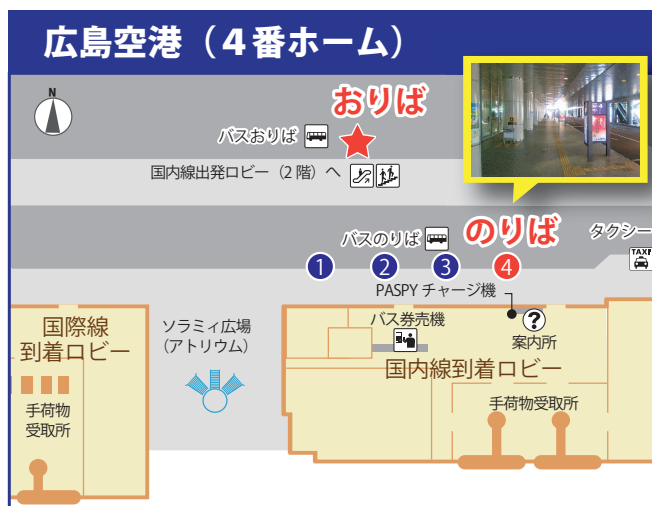

西条エアポートリムジン 時刻表

SAIJO Airport Limousine TimeTable

2018.3/25~9/30

| 西条駅北口 ← | | → 広島空港 | |
|---------------------------|-------|-------------------|-------|
| Saijo Sta. North Entrance | | Hiroshima Airport | |
| 西条駅北口 | 広島空港 | 広島空港 (4番ホーム) | 西条駅北口 |
| 6:32 | 6:55 | 7:10 | 7:35 |
| 8:05 | 8:30 | 8:50 | 9:13 |
| 9:25 | 9:48 | 10:25 | 10:48 |
| 11:00 | 11:23 | 11:40 | 12:03 |
| 12:18 | 12:41 | 13:05 | 13:28 |
| 14:20 | 14:43 | 15:15 | 15:38 |
| 15:50 | 16:13 | 16:35 | 17:00 |
| 17:20 | 17:45 | 19:35 | 19:58 |
| 20:20 | 20:43 | 21:05 | 21:28 |
| 21:33 | 21:56 | 22:15 | 22:38 |

■ 運賃: 片道/大人 **550円** (2018年9月末まで。2018年10月1日からは650円)

■ お問い合わせ/中国ジェイアールバス(株)お客様センター ☎0570-010-666
芸陽バス(株) ☎082-424-4701

天災・交通渋滞・道路閉鎖等により、バスが予定時刻に発車又は到着できない場合があります。バスの空港出発時刻は航空便の発着の影響で変更する場合があります。

BUSi+ バスサイト
バスの待ち時間を
スマホでチェック

バス待ち時間
White Bus Information
Check your bus waiting time with your smartphone

西条駅北口 広島空港

西条駅北口 広島空港