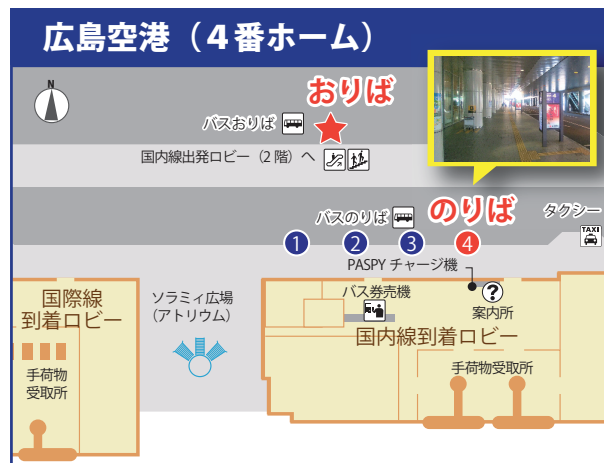

西条エアポートリムジン 時刻表

SAIJO Airport Limousine TimeTable

2018.3/25~10/27

西条駅北口 ←		→ 広島空港	
Saijo Sta. North Entrance		Hiroshima Airport	
西条駅北口	広島空港	広島空港 (4番ホーム)	西条駅北口
6:32	6:55	7:10	7:35
8:05	8:30	8:50	9:13
9:25	9:48	10:25	10:48
11:00	11:23	11:40	12:03
12:18	12:41	13:05	13:28
14:20	14:43	15:15	15:38
15:50	16:13	16:35	17:00
17:20	17:45	19:35	19:58
20:20	20:43	21:05	21:28
21:33	21:56	22:15	22:38

■ 運賃:片道/大人 2018年9月末まで550円。2018年10月1日から650円

■ お問い合わせ/中国ジェイアールバス(株)お客様センター ☎0570-010-666
芸陽バス(株) ☎082-424-4701

天災・交通渋滞・道路閉鎖等により、バスが予定時刻に発車又は到着できない場合があります。バスの空港出発時刻は航空便の発着の影響で変更する場合があります。

BUSit バスサイト

バスの待ち時間を
スマホでチェック

バスの待ち時間を
スマホでチェック

西条駅北口

広島空港

西条駅北口

広島空港