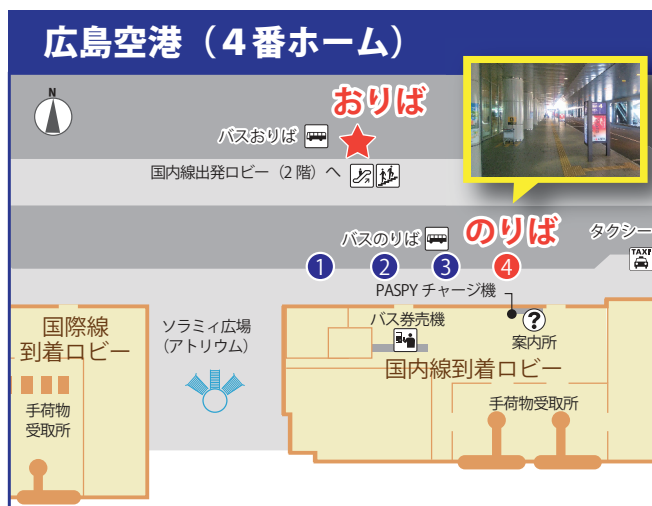

# 西条エアポートリムジン 時刻表

SAIJO Airport Limousine TimeTable

2018. 3/25~6/30

西条駅北口 ←		→ 広島空港	
Saijo Sta. North Entrance		Hiroshima Airport	
西条駅北口	広島空港	広島空港 (4番ホーム)	西条駅北口
6:32	6:55	7:10	7:35
8:05	8:30	8:50	9:13
9:25	9:48	10:25	10:48
11:00	11:23	11:40	12:03
12:18	12:41	13:05	13:28
14:20	14:43	15:15	15:38
15:50	16:13	16:35	17:00
17:20	17:45	19:35	19:58
20:20	20:43	21:05	21:28
21:33	21:56	22:15	22:38

■ 運賃: 片道/大人 **550円** (2018年9月末まで。2018年10月1日からは650円)

■ お問い合わせ/中国ジェイアールバス(株)お客様センター ☎0570-010-666  
芸陽バス(株) ☎082-424-4701

天災・交通渋滞・道路閉鎖等により、バスが予定時刻に発車又は到着できない場合があります。バスの空港出発時刻は航空便の発着の影響で変更する場合があります。

**BUSi+** バスサイト  
バスの待ち時間を  
スマホでチェック

バス待ち時間  
White Bus Information

西条駅北口 広島空港