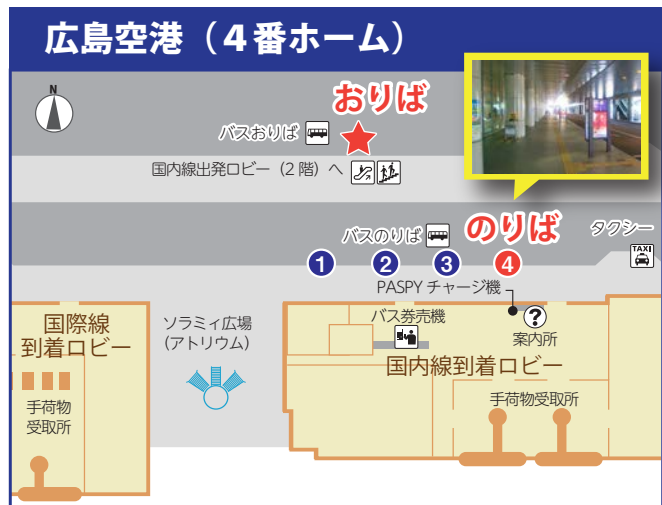

西条エアポートリムジン

時刻表

SAIJO Airport Limousine TimeTable

2017.10.29 改正

西条駅北口 ←		→ 広島空港	
Saijo Sta. North Entrance		Hiroshima Airport	
西条駅北口	広島空港	広島空港 (4番ホーム)	西条駅北口
6:30	6:53	7:10	7:35
8:00	8:25	9:10	9:33
9:50	10:13	10:50	11:13
11:30	11:53	13:10	13:33
13:15	13:38	14:15	14:38
14:00	14:23	15:40	16:03
15:00	15:23	17:00	17:23
17:40	18:05	18:20	18:45
19:00	19:23	19:45	20:08
20:30	20:53	22:15	22:38

■運賃:片道/大人 **550円** (2018年9月末まで。2018年10月1日からは650円)

■お問い合わせ/中国ジェイアールバス(株)お客様センター ☎0570-010-666
 芸陽バス(株) ☎082-424-4701

天災・交通渋滞・道路閉鎖等により、バスが予定時刻に発車又は到着できない場合があります。バスの空港出発時刻は航空便の発着の影響で変更する場合があります。

BUSit バスィット
 バスの待ち時間を
 スマホでチェック