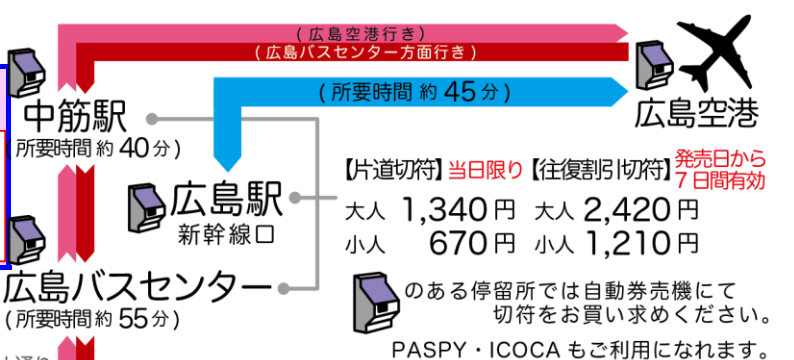

広島空港行き		
広島バスセンター ②番ホーム	アストラム 中筋駅 ①番ホーム	広島空港 降車ホーム
5:55	6:10	6:50
6:05	6:20	7:00
6:50	7:05	7:45
7:20	7:35	8:15
(田中町7:12発)		
7:30	7:45	8:25
8:15	8:30	9:10
(田中町8:27発)		
8:45	9:00	9:40
9:25	9:40	10:20
(田中町9:27発)		
9:45	10:00	10:40
10:15	10:30	11:10
10:45	11:00	11:40
11:15	11:30	12:10
11:45	12:00	12:40
12:45	13:00	13:40
13:15	13:30	14:10
13:45	14:00	14:40
14:15	14:30	15:10
14:45	15:00	15:40
15:15	15:30	16:10
15:45	16:00	16:40
16:15	16:30	17:10
16:45	17:00	17:40
17:15	17:30	18:10
17:35	17:50	18:30
17:55	18:10	18:50
18:35	18:50	19:30
19:05	19:20	20:00
19:35	19:50	20:30
19:58	20:13	20:53

広島バスセンター 平和大通り行き		
広島空港 ①番ホーム	アストラム 中筋駅 降車ホーム	広島バスセンター 降車ホーム
8:50	9:28	9:41
9:00	9:38	9:51
(田中町10:08着)		
9:10	9:48	10:01
10:10	10:48	11:01
10:20	10:58	11:11
10:30	11:08	11:21
11:00	11:38	11:51
11:10	11:48	12:01
11:20	11:58	12:11
11:30	12:08	12:21
(田中町12:38着)		
12:35	13:13	13:26
12:45	13:23	13:36
13:00	13:38	13:51
14:10	14:48	15:01
15:05	15:43	15:56
15:15	15:53	16:06
15:25	16:03	16:16
(田中町16:33着)		
15:35	16:13	16:26
16:35	17:13	17:26
16:45	17:23	17:36
16:55	17:33	17:46
(田中町18:03着)		
17:40	18:18	18:31
17:55	18:33	18:46
19:00	19:38	19:51
19:10	19:48	20:01
19:20	19:58	20:11
(田中町20:28着)		
月曜日のみ運行 (火～日曜日の運行はなし)		
19:50	20:28	20:41
20:10	20:48	21:01
21:05	21:43	21:56
21:15	21:53	22:06
21:25	22:03	22:16
21:35	22:13	22:26
22:10	22:48	23:01

凡例 (田中町10:27発)
…平和大通り発着便です。

広島空港行きは田中町、富士見町、小町、
広島バスセンター、中筋駅の順に停車します。
広島空港発は中筋駅、広島バスセンター、
白神社前・小町・田中町の順に停車します。

広島空港リムジンバスは
全車、同一車体色の車両で運行しております。
広島電鉄・広島バス・広島交通・芸陽バス・中国JRバスの
5社による共同運行です。
※車両整備等により各社固有の車両で運行する場合がございます。
全席自由席です(予約席はございません)

平和大通り	【片道】
白神社前	大人 1,540円
小町	小人 770円
富士見町	
田中町	

運行情報メールの配信サービス開始しました！
QRコード又は<http://m.hiroden.co.jp/bs/u/ap.html>

《運行状況・お忘れ物等のお問合せ》
広島電鉄株式会社 広島北営業課
電話 (082)231-5171
<http://www.hiroden.co.jp/>

高速道路の通行止めや著しい交通渋滞により、運行を見合わせる場合がございます。広島空港の発車時刻は航空機の到着状況により変更する場合があります。