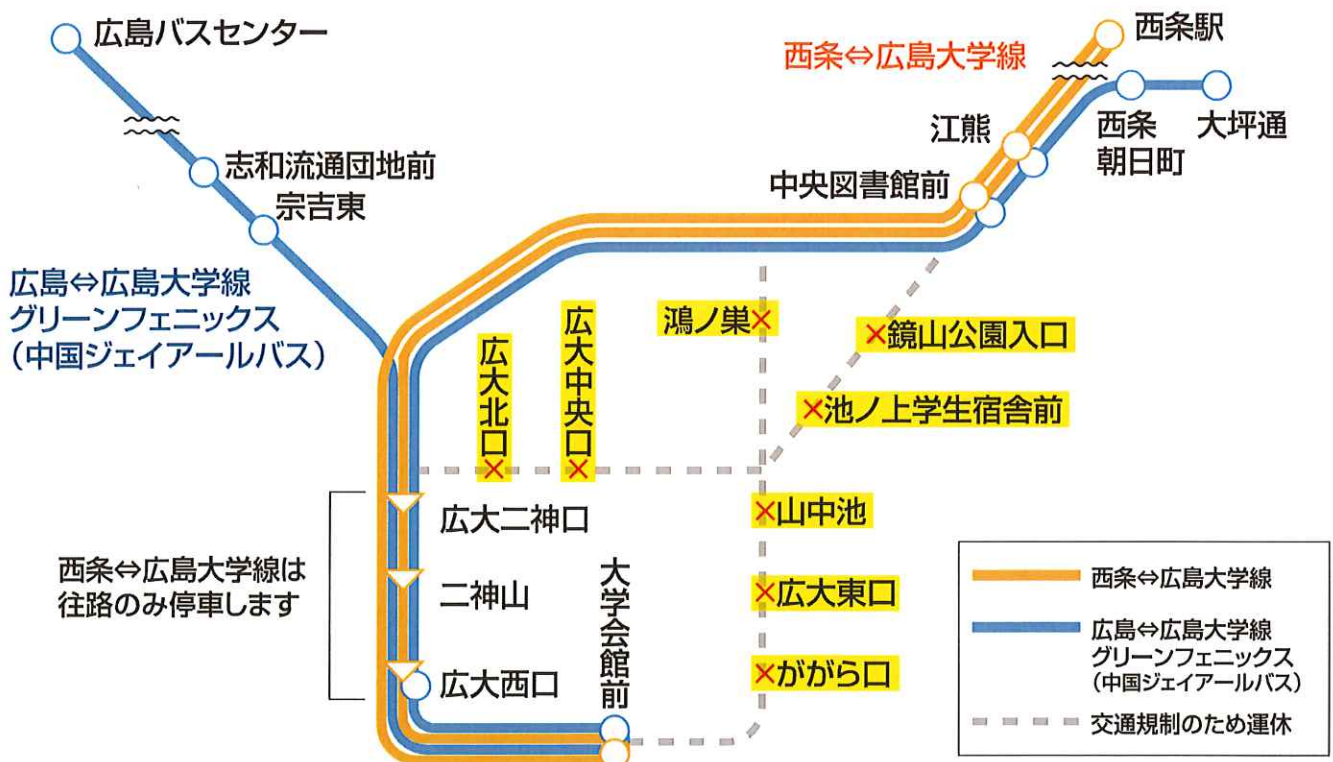

# 迂回運行についてのお知らせ

いつもご利用いただきありがとうございます。「東広島サイクルロードレース」開催に伴う交通規制のため下記の通り迂回運行を行います。大変ご迷惑をおかけいたしますが、ご確認の上、ご利用賜りますようお願い申し上げます。

## 2019年7月6日(土) 7時～17時

運行ルート	迂回時間帯
西条駅→広島大学方面	始発便～西条駅16:30発便 (広島大学行き)
広島大学→西条駅方面	始発便～大学会館前16:46発便 (西条駅行き)
大坪通→広島バスセンター	始発便～大坪通16:19発便 (広島バスセンター行き)
広島バスセンター→大坪通	始発便～広島バスセンター15:20発便 (大坪通行き)

上記時間帯に運行する便は、

**下図 ×印の停留所を経由いたしません。**

迂回運行便は、迂回経路上の停留所は停車いたしません。また、開催に伴う停留所の移設・増設はいたしません。東広島サイクルロードレース開催中、迂回運行、および付近の交通集中等の影響で大幅遅延する場合がございます。予めご了承ください。安全な運行のため、ご理解、ご協力をお願い申し上げます。

東広島サイクルロードレース 検索  
 TEL.080-9794-5174

中国ジェイアールバス(株) TEL 0570-010-666  
 芸陽バス(株) TEL 082-424-4701