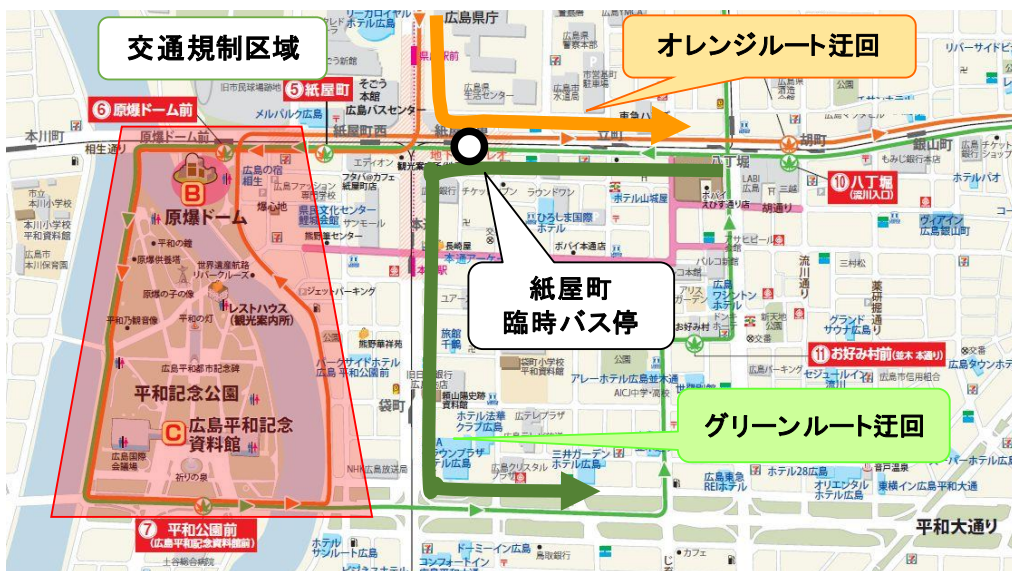

グリーンルート

	1	2	3	4	5	6	7	8	9	10	11	12	13	14	15	16	17	18	
広島駅新幹線口	発車	9:15	9:45	10:15	10:45	11:15	11:45	12:15	12:45	13:15	13:45	14:15	14:45	15:15	15:45	16:15	16:45	17:15	17:45
八丁堀(流川入口)	発車	9:25	9:55	10:25	10:55	11:25	11:55	12:25	12:55	13:25	13:55	14:25	14:55	15:25	15:55	16:25	16:55	17:25	17:55
紙屋町(広島トランヴェールビルディング前)	発車	9:28	9:58	10:28	10:58	11:28	11:58	12:28	12:58	13:28	13:58	14:28	14:58	15:28	15:58	16:28	16:58	17:28	17:58
お好み村前(並木 本通り)	発車	9:35	10:05	10:35	11:05	11:35	12:05	12:35	13:05	13:35	14:05	14:35	15:05	15:35	16:05	16:35	17:05	17:35	18:05
県立美術館前(縮景園前)	発車	9:40	10:10	10:40	11:10	11:40	12:10	12:40	13:10	13:40	14:10	14:40	15:10	15:40	16:10	16:40	17:10	17:40	18:10
二葉の里歴史の散歩道	発車	9:46	10:16	10:46	11:16	11:46	12:16	12:46	13:16	13:46	14:16	14:46	15:16	15:46	16:16	16:46	17:16	17:46	18:16
広島東照宮	発車	9:48	10:18	10:48	11:18	11:48	12:18	12:48	13:18	13:48	14:18	14:48	15:18	15:48	16:18	16:48	17:18	17:48	18:18
広島駅新幹線口	終着	9:52	10:22	10:52	11:22	11:52	12:22	12:52	13:22	13:52	14:22	14:52	15:22	15:52	16:22	16:52	17:22	17:52	18:22

4 迂回経路図

5 その他

現行停車している紙屋町はご利用いただけませんが、紙屋町交差点東側の「紙屋町」臨時バス停により乗車及び降車していただけます。

平成28年5月吉日

お問い合わせ先：中国ジェイアールバス(株) 広島支店
TEL 082-845-6066