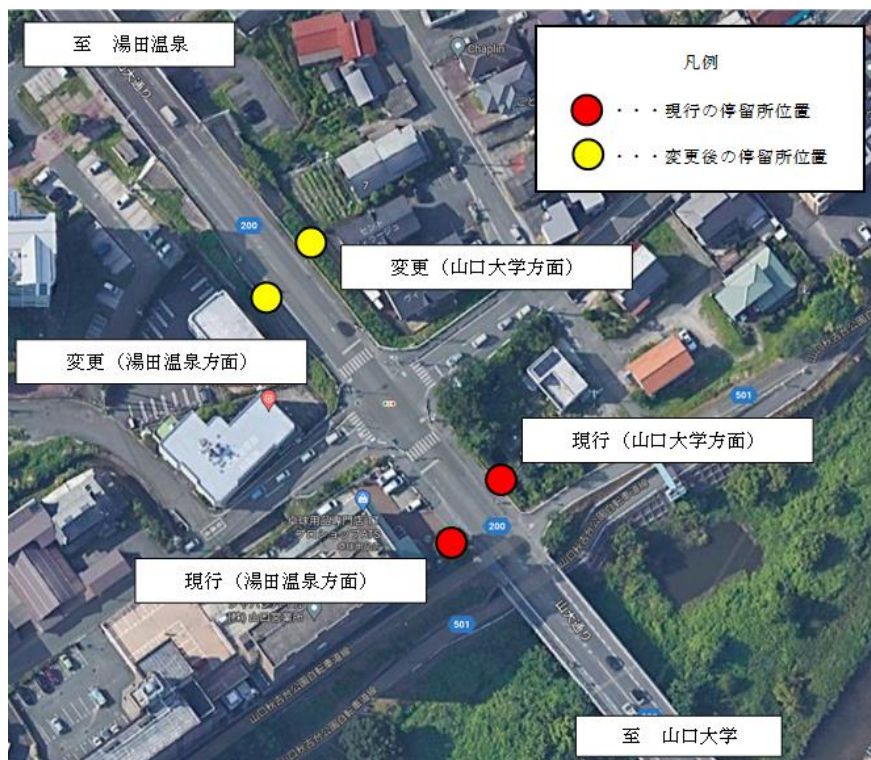

「湯田温泉駅入口」停留所の移設について

いつも中国ジェイアールバスをご利用いただきまして、誠にありがとうございます。

「湯田温泉駅入口」停留所につきまして、道路拡幅工事に伴い2023年10月1日（日）より停留所を移設いたします。お客様におかれましては下記の内容をご確認いただき、お乗り遅れの無い様お気を付けください。

記

1 実施日

2023年10月1日（日）（出発日基準）

2 対象路線

一般路線バス 防長線（ゆめタウン山口・防府方面、山口大学方面）

3 変更内容

（1）「湯田温泉駅入口」停留所の移設

※画像クリックで拡大します。

（2）「湯田温泉駅入口」～「情報芸術センター」間の運賃の変更

現行 200 円→移設後 190 円

※その他の区間運賃に変更はありません。

4 お問い合わせ先

中国ジェイアールバス お客様センター TEL : [0570-010-666](tel:0570-010-666)（ナビダイヤル）