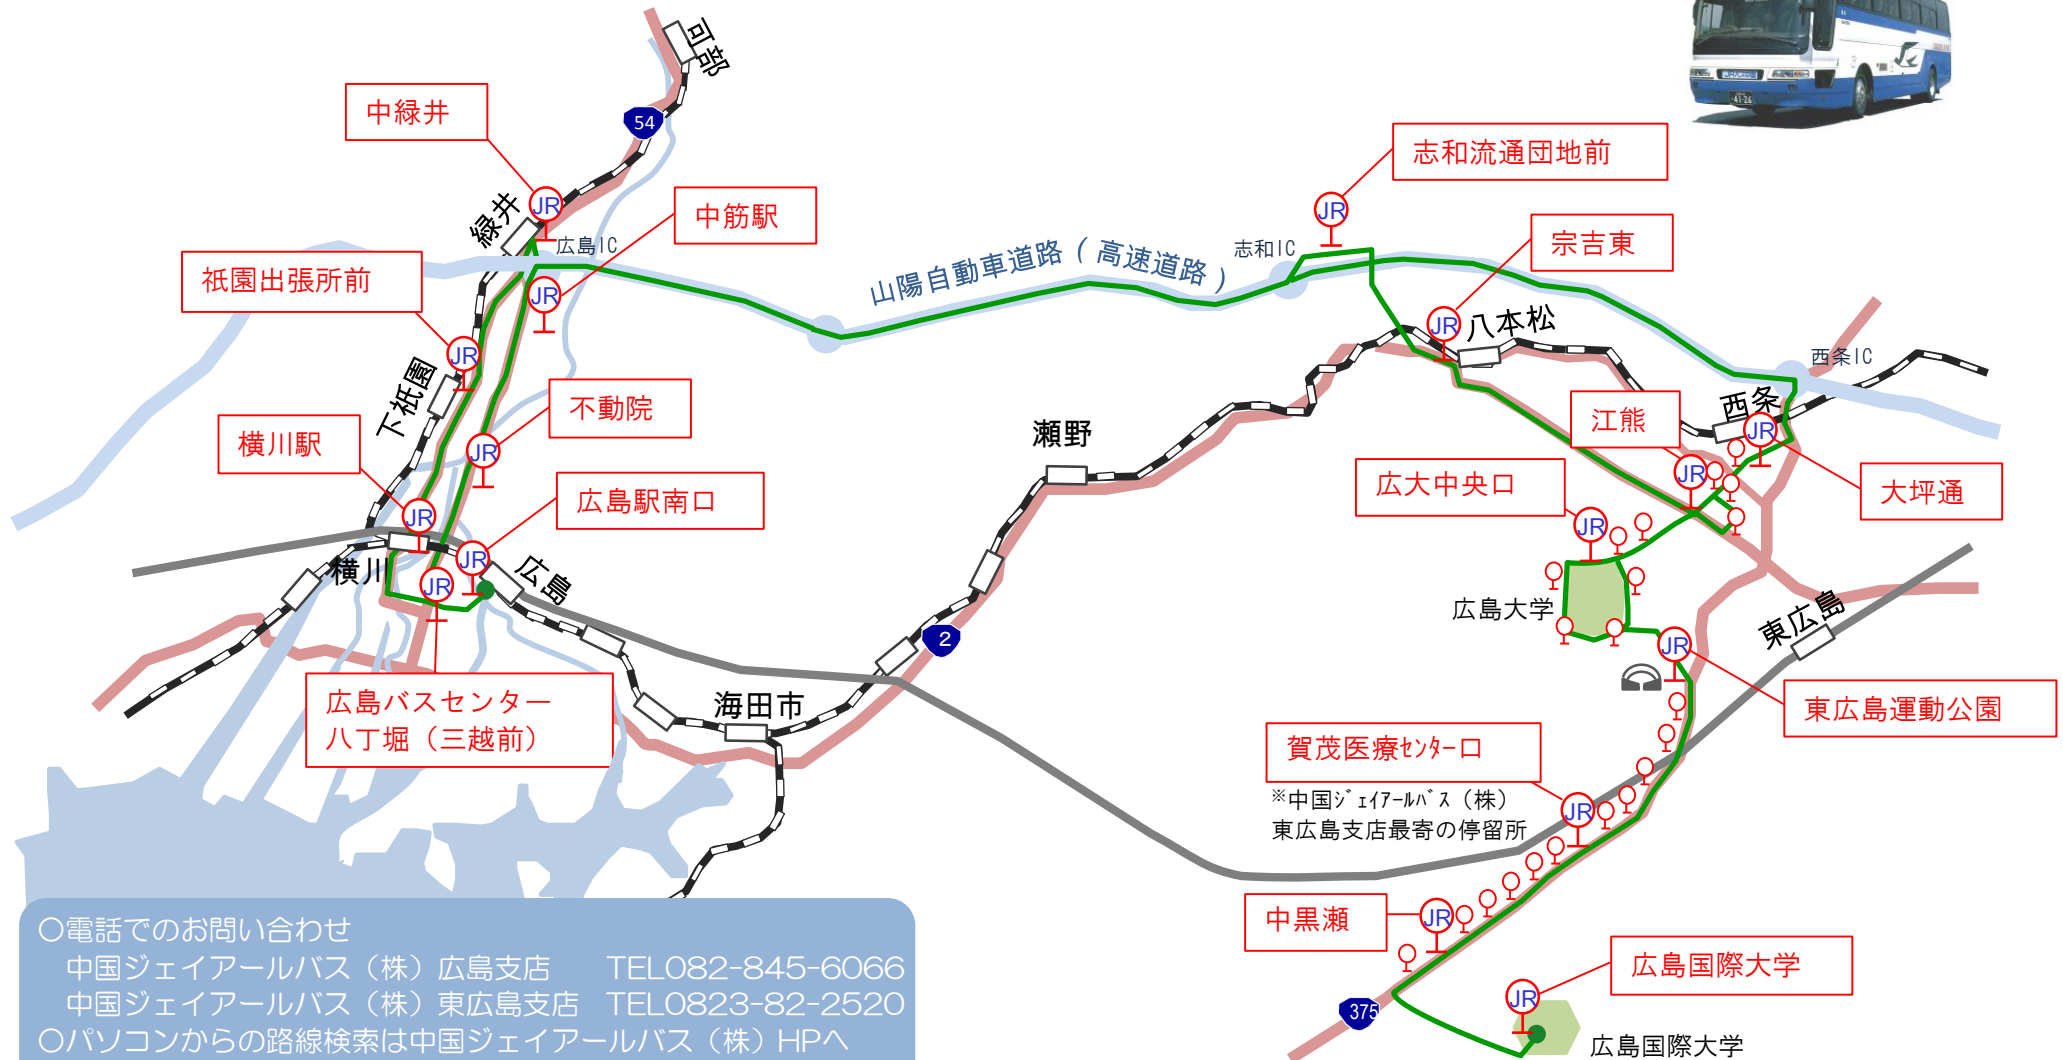

広島市の都心部と西条、広島大学、黒瀬、広島国際大学を結ぶ都市間高速バス

平成23年3月1日現在

# グリーンフェニックス運行経路と主な停留所

○電話でのお問い合わせ

中国ジェイアールバス (株) 広島支店 TEL082-845-6066

中国ジェイアールバス (株) 東広島支店 TEL0823-82-2520

○パソコンからの路線検索は中国ジェイアールバス (株) HPへ

<http://www.chugoku-jrbus.co.jp/>

○携帯電話からの路線検索こちらのQRコードから

中国ジェイアールバス株式会社