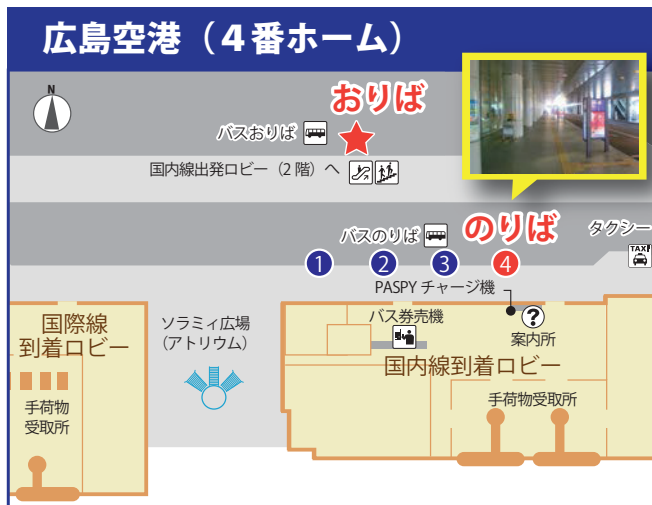

西条エアポートリムジン

時刻表

SAIJO Airport Limousine TimeTable

2024.3.31 改正

西条駅北口 ←		→ 広島空港	
Saijo Sta. North Entrance		Hiroshima Airport	
西条駅北口	広島空港	広島空港 (4番ホーム)	西条駅北口
6:30	6:53	7:15	7:40
8:00	8:25	8:55	9:18
9:25	9:48	10:10	10:33
10:50	11:13	11:35	11:58
12:10	12:33	12:55	13:18
14:10	14:33	14:55	15:18
15:30	15:53	16:40	17:03
17:15	17:40	18:50	19:15
19:25	19:48	20:10	20:33
20:45	21:08	21:35	21:58

■運賃:片道/大人 **660円**、小児 **330円**

■お問い合わせ/中国ジェイアールバス(株)お客様センター ☎0570-010-666
芸陽バス(株) ☎082-424-4701

天災・交通渋滞・道路閉鎖等により、バスが予定時刻に発車又は到着できない場合があります。バスの空港出発時刻は航空便の発着の影響で変更する場合があります。

今、走っているバスの到着予測時間を、スマホ・PCで確認できる

バスがいつくるの?がわかるけん!